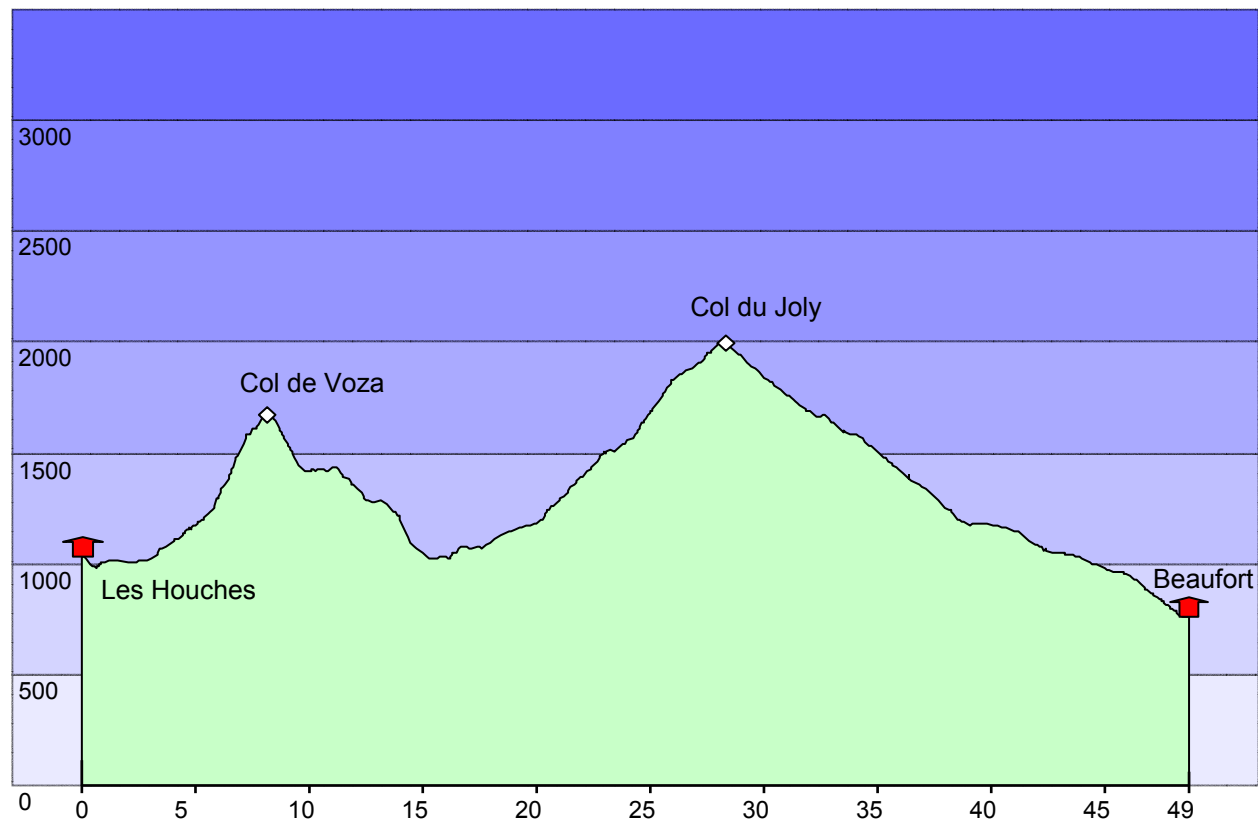

TransAlp: Montblanc - Matterhorn

Gesamtprofil

Kilometer: 376 // Höhenmeter: 11.713

TransAlp: Montblanc - Matterhorn

1. Etappe: Les Houches - Beaufort

Kilometer: 49 // Höhenmeter: 1755

TransAlp: Montblanc - Matterhorn

2. Etappe: Beaufort - Bourg S. Maurice

Kilometer: 48 // Höhenmeter: 1670

TransAlp: Montblanc - Matterhorn

3. Etappe: Bourg S. Maurice - Rif. Elena

Kilometer: 44 // Höhenmeter: 1825

TransAlp: Montblanc - Matterhorn

4. Etappe: Rif. Elena - Fionnay

Kilometer: 53 // Höhenmeter: 1484

TransAlp: Montblanc - Matterhorn

5. Etappe: Fionnay - Fenis

Kilometer: 82 // Höhenmeter: 1850

TransAlp: Montblanc - Matterhorn

6. Etappe: Fenis - Cervinia

Kilometer: 41 // Höhenmeter: 1690

TransAlp: Montblanc - Matterhorn

7. Etappe: Cervinia - Visp

Kilometer: 59 // Höhenmeter: 1439