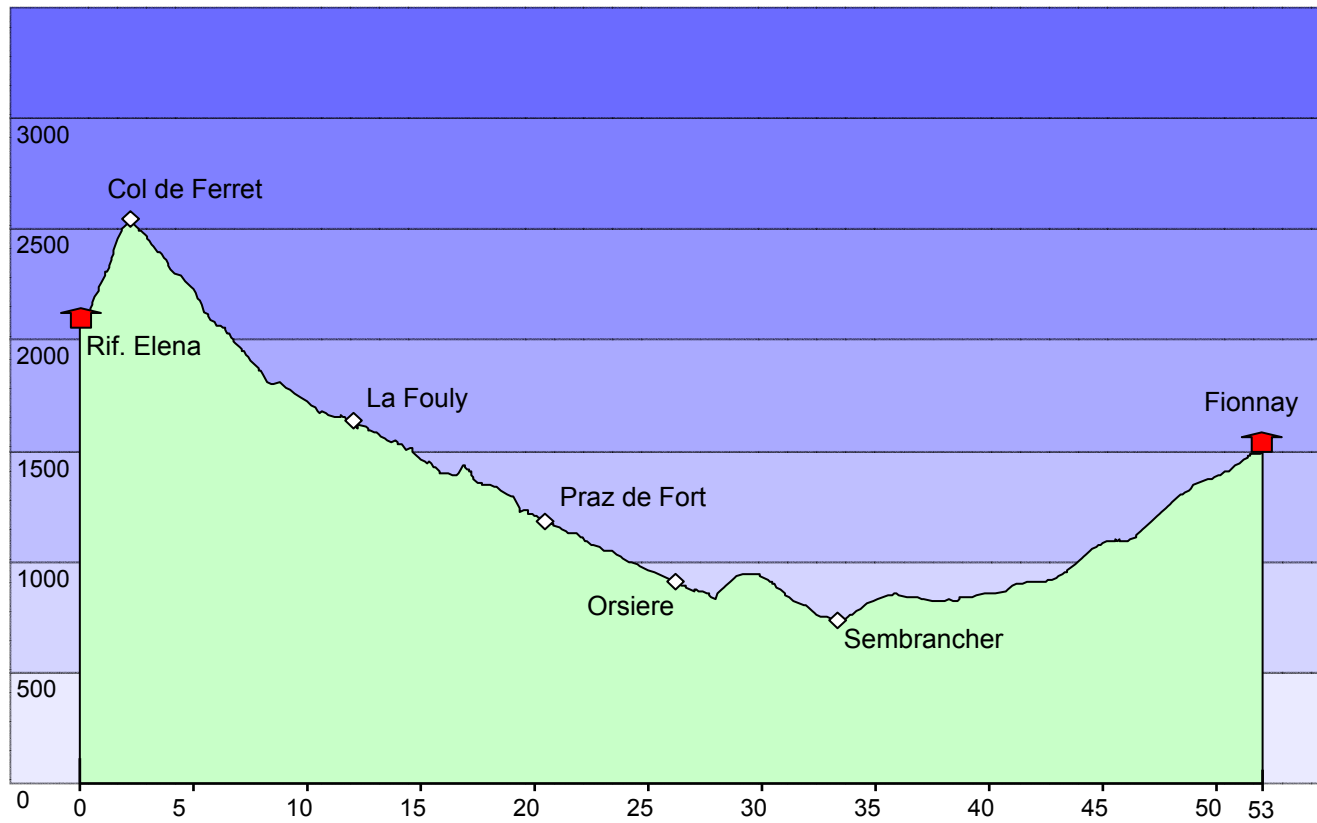

TransAlp: Montblanc - Matterhorn

Gesamtprofil

Kilometer: 376 // Höhenmeter: 11.713

TransAlp: Montblanc - Matterhorn

1. Etappe: Les Houches - Beaufort

Kilometer: 49 // Höhenmeter: 1755

TransAlp: Montblanc - Matterhorn

2. Etappe: Beaufort - Bourg S. Maurice

Kilometer: 48 // Höhenmeter: 1670

TransAlp: Montblanc - Matterhorn

3. Etappe: Bourg S. Maurice - Rif. Elena

Kilometer: 44 // Höhenmeter: 1825

TransAlp: Montblanc - Matterhorn

4. Etappe: Rif. Elena - Fionnay

Kilometer: 53 // Höhenmeter: 1484

TransAlp: Montblanc - Matterhorn

5. Etappe: Fionnay - Fenis

Kilometer: 82 // Höhenmeter: 1850

TransAlp: Montblanc - Matterhorn

6. Etappe: Fenis - Cervinia

Kilometer: 41 // Höhenmeter: 1690

TransAlp: Montblanc - Matterhorn

7. Etappe: Cervinia - Visp

Kilometer: 59 // Höhenmeter: 1439