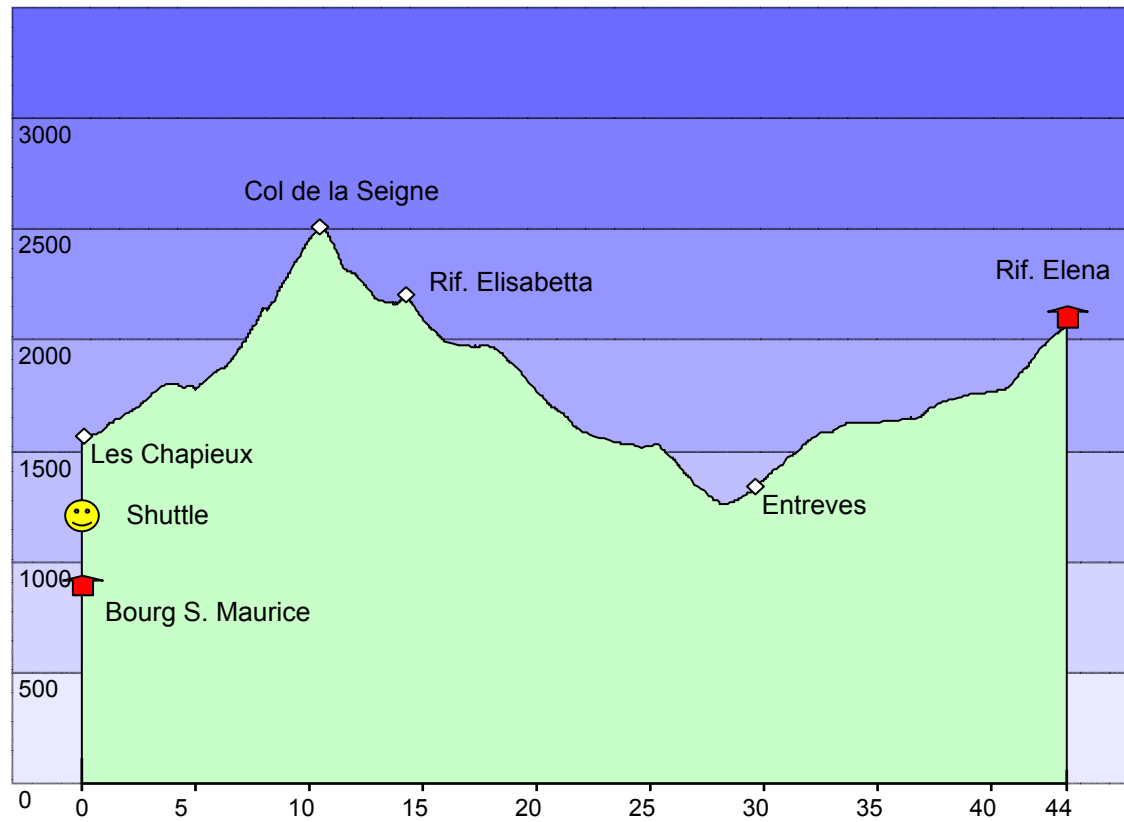

TransAlp: Montblanc - Matterhorn

Gesamtprofil

Kilometer: 376 // Höhenmeter: 11.713

TransAlp: Montblanc - Matterhorn

1. Etappe: Les Houches - Beaufort

Kilometer: 49 // Höhenmeter: 1755

TransAlp: Montblanc - Matterhorn

2. Etappe: Beaufort - Bourg S. Maurice

Kilometer: 48 // Höhenmeter: 1670

TransAlp: Montblanc - Matterhorn

3. Etappe: Bourg S. Maurice - Rif. Elena

Kilometer: 44 // Höhenmeter: 1825

TransAlp: Montblanc - Matterhorn

4. Etappe: Rif. Elena - Fionnay

Kilometer: 53 // Höhenmeter: 1484

TransAlp: Montblanc - Matterhorn

5. Etappe: Fionnay - Fenis

Kilometer: 82 // Höhenmeter: 1850

TransAlp: Montblanc - Matterhorn

6. Etappe: Fenis - Cervinia

Kilometer: 41 // Höhenmeter: 1690

TransAlp: Montblanc - Matterhorn

7. Etappe: Cervinia - Visp

Kilometer: 59 // Höhenmeter: 1439