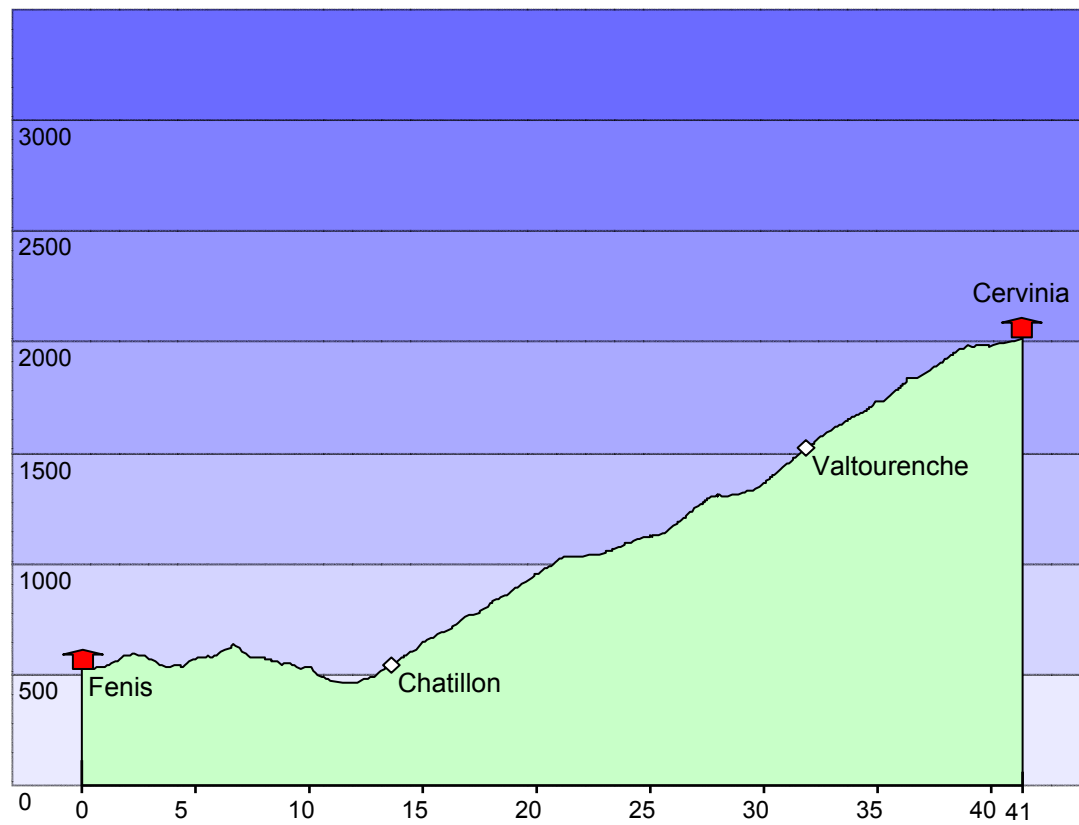

TransAlp: Montblanc - Matterhorn

Gesamtprofil

Kilometer: 376 // Höhenmeter: 11.713

TransAlp: Montblanc - Matterhorn

1. Etappe: Les Houches - Beaufort

Kilometer: 49 // Höhenmeter: 1755

TransAlp: Montblanc - Matterhorn

2. Etappe: Beaufort - Bourg S. Maurice

Kilometer: 48 // Höhenmeter: 1670

TransAlp: Montblanc - Matterhorn

3. Etappe: Bourg S. Maurice - Rif. Elena

Kilometer: 44 // Höhenmeter: 1825

TransAlp: Montblanc - Matterhorn

4. Etappe: Rif. Elena - Fionnay

Kilometer: 53 // Höhenmeter: 1484

TransAlp: Montblanc - Matterhorn

5. Etappe: Fionnay - Fenis

Kilometer: 82 // Höhenmeter: 1850

TransAlp: Montblanc - Matterhorn

6. Etappe: Fenis - Cervinia

Kilometer: 41 // Höhenmeter: 1690

TransAlp: Montblanc - Matterhorn

7. Etappe: Cervinia - Visp

Kilometer: 59 // Höhenmeter: 1439