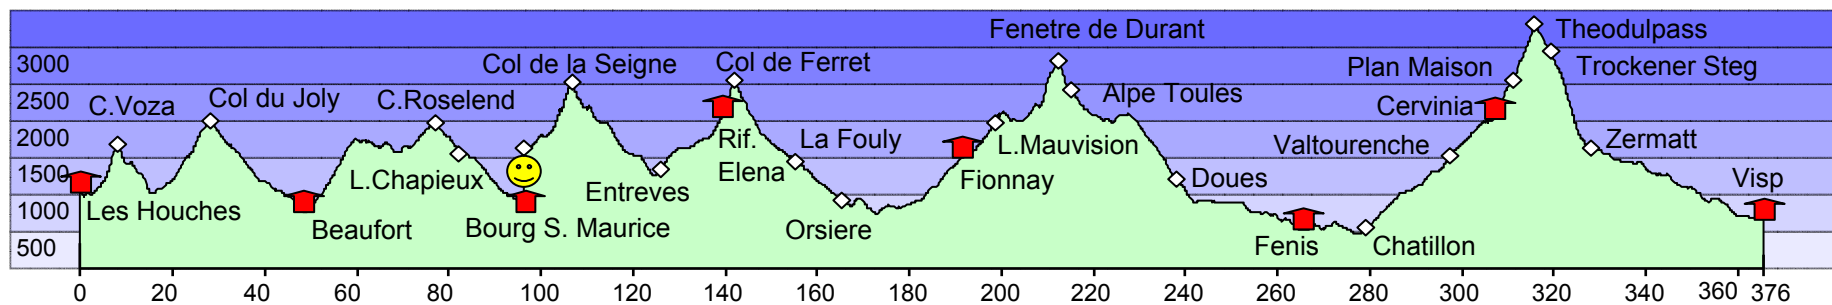

TransAlp: Montblanc - Matterhorn

Gesamtprofil

Kilometer: 376 // Höhenmeter: 11.713

TransAlp: Montblanc - Matterhorn

1. Etappe: Les Houches - Beaufort

Kilometer: 49 // Höhenmeter: 1755

TransAlp: Montblanc - Matterhorn

2. Etappe: Beaufort - Bourg S. Maurice

Kilometer: 48 // Höhenmeter: 1670

TransAlp: Montblanc - Matterhorn

3. Etappe: Bourg S. Maurice - Rif. Elena

Kilometer: 44 // Höhenmeter: 1825

TransAlp: Montblanc - Matterhorn

4. Etappe: Rif. Elena - Fionnay

Kilometer: 53 // Höhenmeter: 1484

TransAlp: Montblanc - Matterhorn

5. Etappe: Fionnay - Fenis

Kilometer: 82 // Höhenmeter: 1850

TransAlp: Montblanc - Matterhorn

6. Etappe: Fenis - Cervinia

Kilometer: 41 // Höhenmeter: 1690

TransAlp: Montblanc - Matterhorn

7. Etappe: Cervinia - Visp

Kilometer: 59 // Höhenmeter: 1439