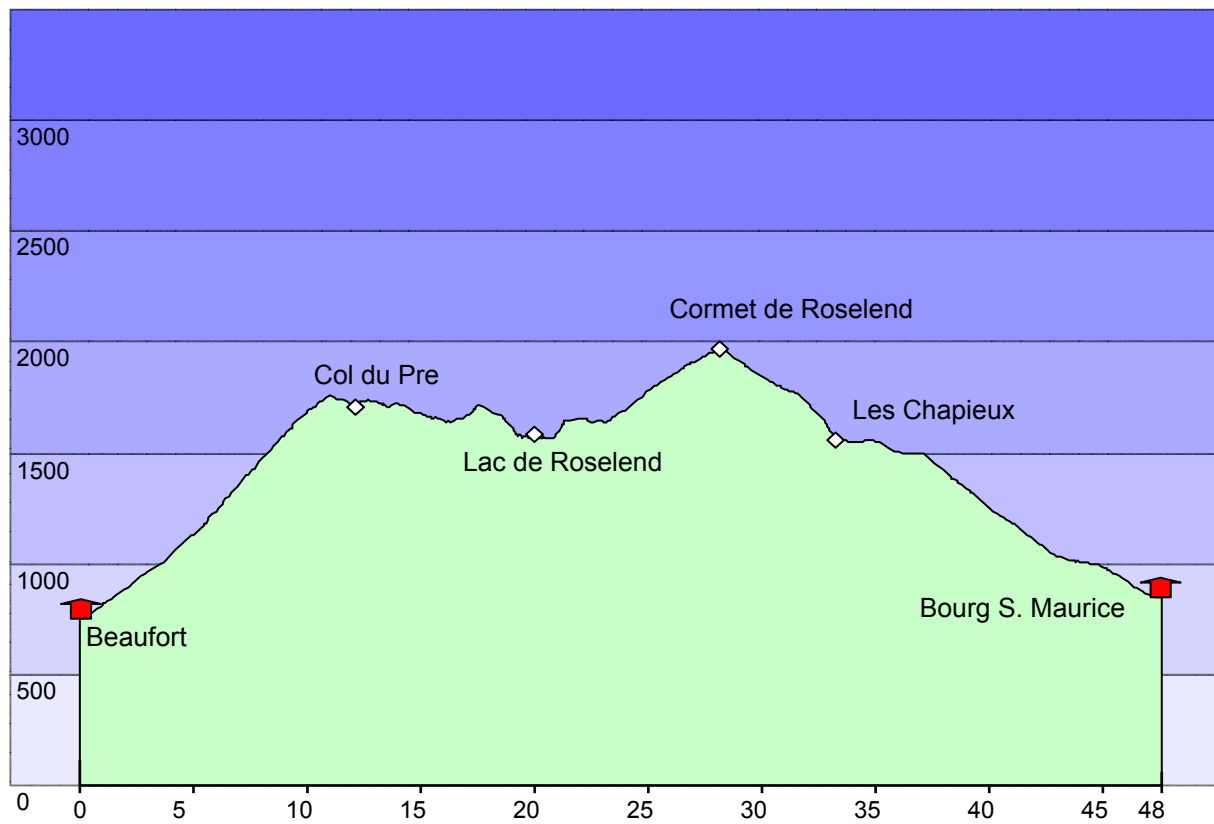

TransAlp: Montblanc - Matterhorn

Gesamtprofil

Kilometer: 376 // Höhenmeter: 11.713

TransAlp: Montblanc - Matterhorn

1. Etappe: Les Houches - Beaufort

Kilometer: 49 // Höhenmeter: 1755

TransAlp: Montblanc - Matterhorn

2. Etappe: Beaufort - Bourg S. Maurice

Kilometer: 48 // Höhenmeter: 1670

TransAlp: Montblanc - Matterhorn

3. Etappe: Bourg S. Maurice - Rif. Elena

Kilometer: 44 // Höhenmeter: 1825

TransAlp: Montblanc - Matterhorn

4. Etappe: Rif. Elena - Fionnay

Kilometer: 53 // Höhenmeter: 1484

TransAlp: Montblanc - Matterhorn

5. Etappe: Fionnay - Fenis

Kilometer: 82 // Höhenmeter: 1850

TransAlp: Montblanc - Matterhorn

6. Etappe: Fenis - Cervinia

Kilometer: 41 // Höhenmeter: 1690

TransAlp: Montblanc - Matterhorn

7. Etappe: Cervinia - Visp

Kilometer: 59 // Höhenmeter: 1439