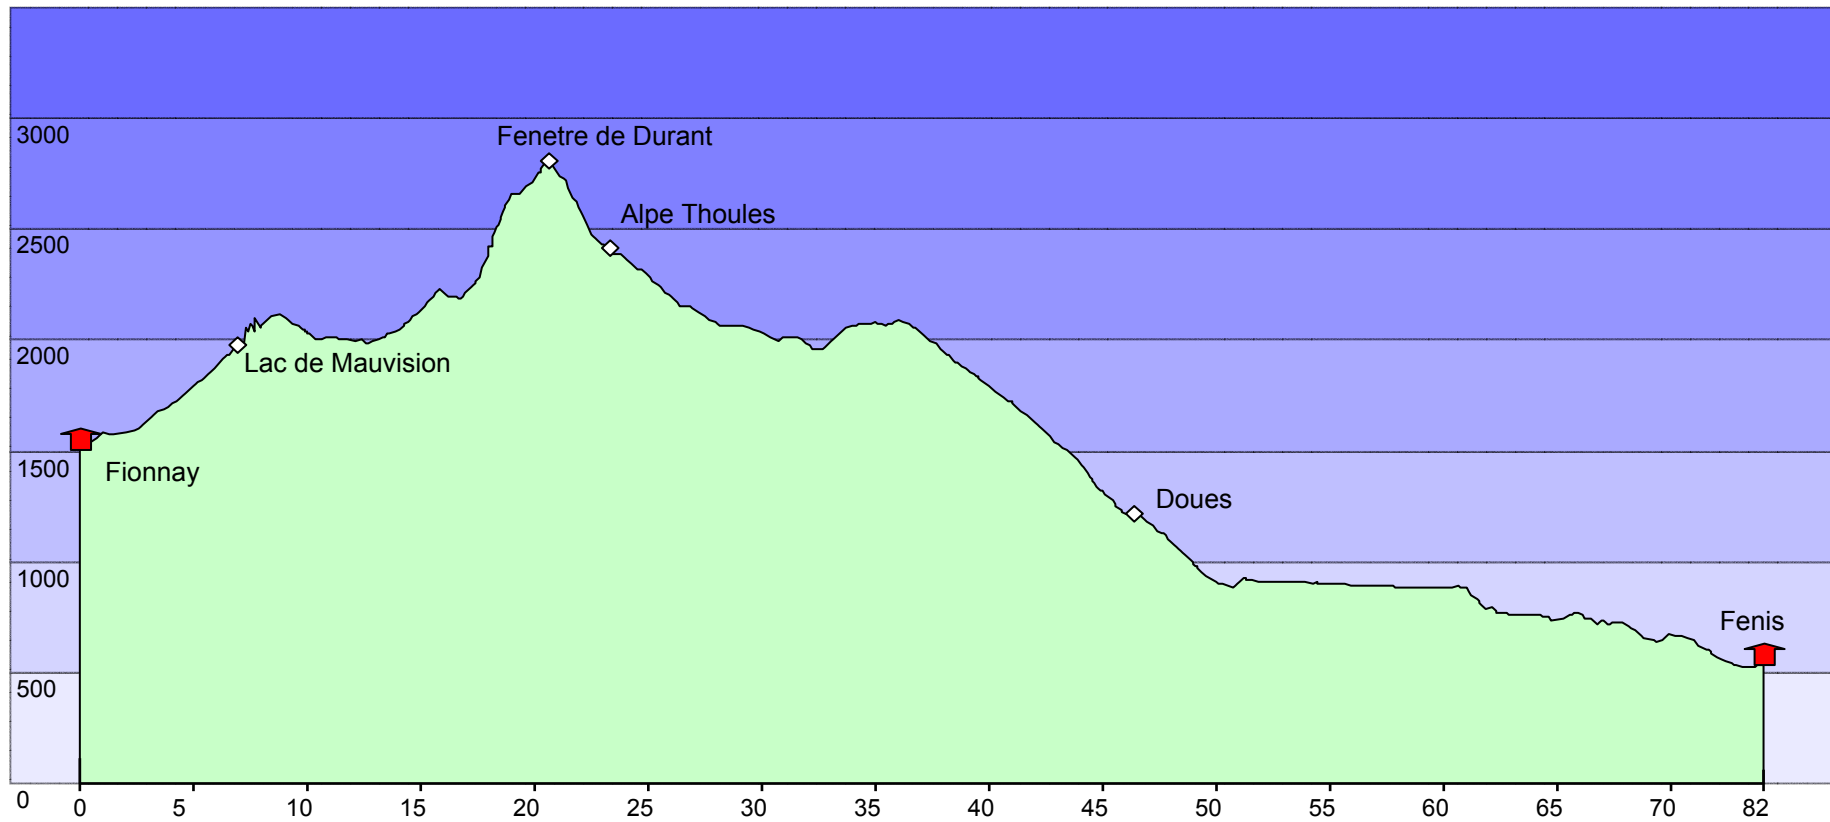

TransAlp: Montblanc - Matterhorn

Gesamtprofil

Kilometer: 376 // Höhenmeter: 11.713

TransAlp: Montblanc - Matterhorn

1. Etappe: Les Houches - Beaufort

Kilometer: 49 // Höhenmeter: 1755

TransAlp: Montblanc - Matterhorn

2. Etappe: Beaufort - Bourg S. Maurice

Kilometer: 48 // Höhenmeter: 1670

TransAlp: Montblanc - Matterhorn

3. Etappe: Bourg S. Maurice - Rif. Elena

Kilometer: 44 // Höhenmeter: 1825

TransAlp: Montblanc - Matterhorn

4. Etappe: Rif. Elena - Fionnay

Kilometer: 53 // Höhenmeter: 1484

TransAlp: Montblanc - Matterhorn

5. Etappe: Fionnay - Fenis

Kilometer: 82 // Höhenmeter: 1850

TransAlp: Montblanc - Matterhorn

6. Etappe: Fenis - Cervinia

Kilometer: 41 // Höhenmeter: 1690

TransAlp: Montblanc - Matterhorn

7. Etappe: Cervinia - Visp

Kilometer: 59 // Höhenmeter: 1439